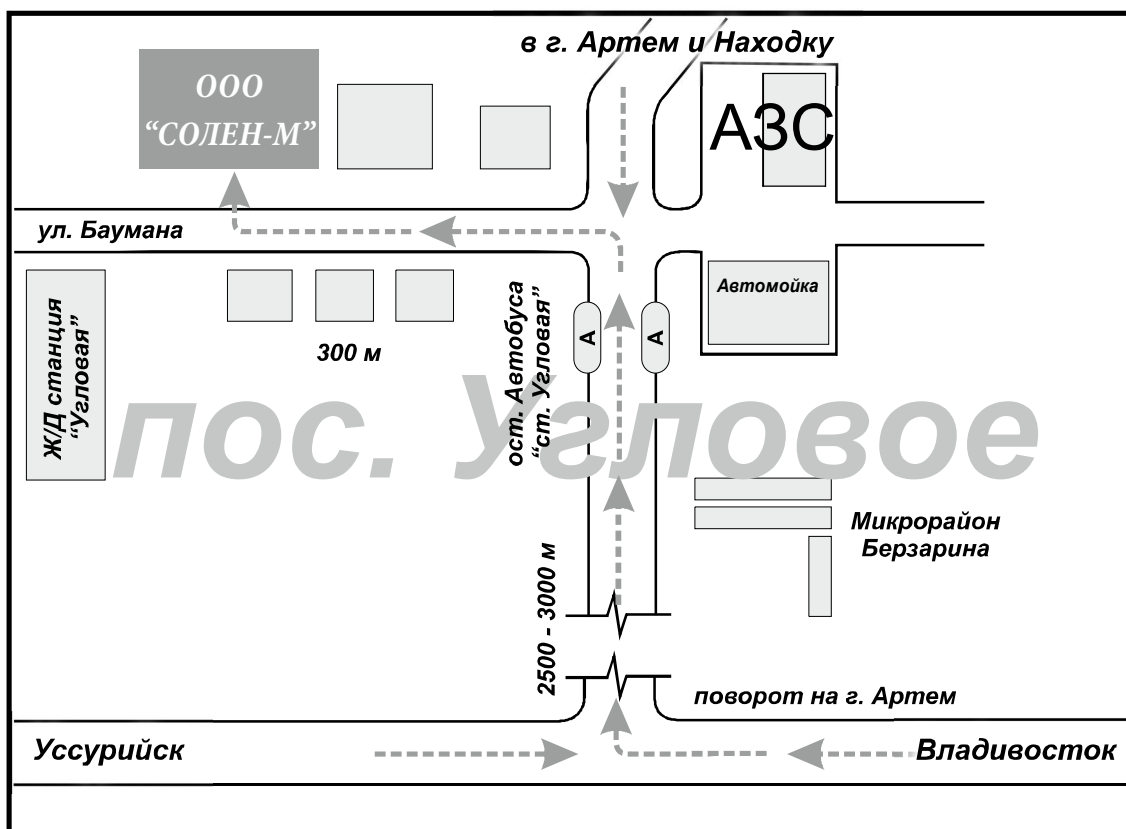

Схема проезда

Наш адрес: г. Артем, п. Угловое, ул. Баумана, 12.

+7 908 991-62-68

+7 929 429-88-55

Тел./факс: 8(42337) 4-43-65

e-mail: solen-m@yandex.ru

solen-m.ru