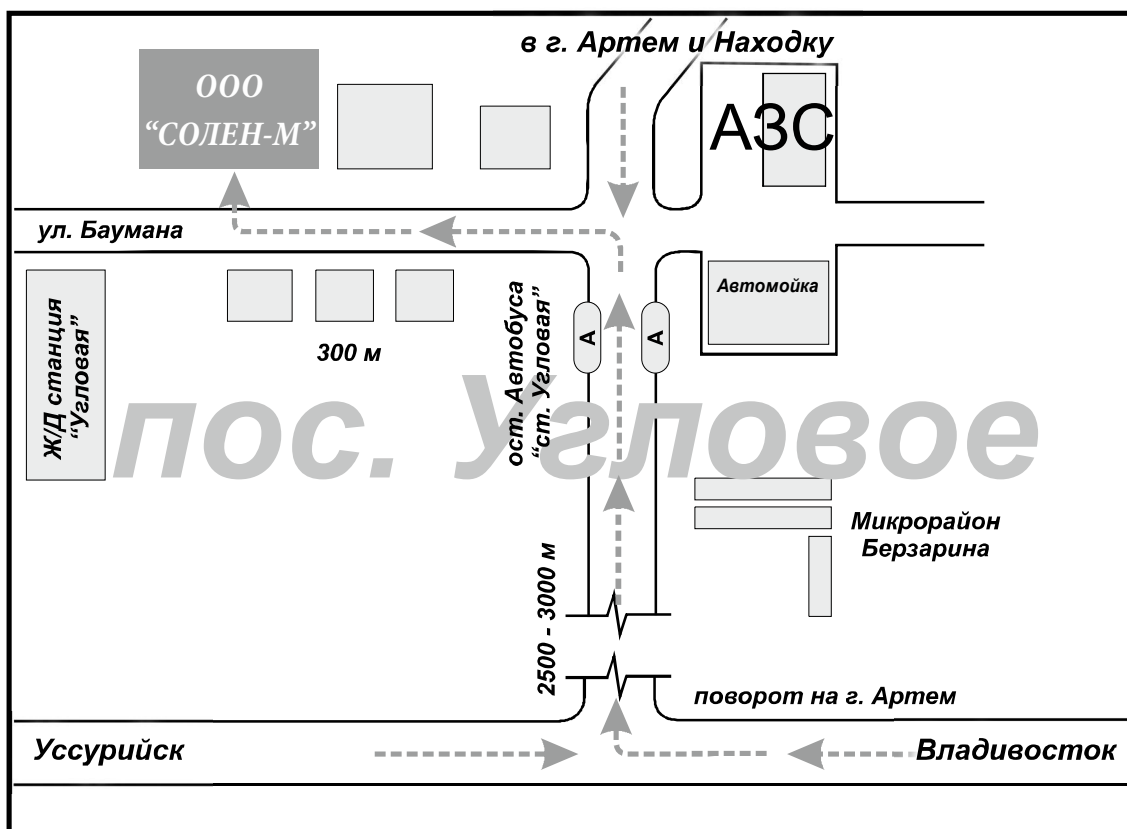

Схема проезда

Наш адрес: г. Артем, п. Угловое, ул. Баумана, 12.

+7 908 991-62-68

+7 929 429-88-55

Тел./факс: 8(42337) 4-43-65

e-mail: solen-m@yandex.ru

solen-m.ru