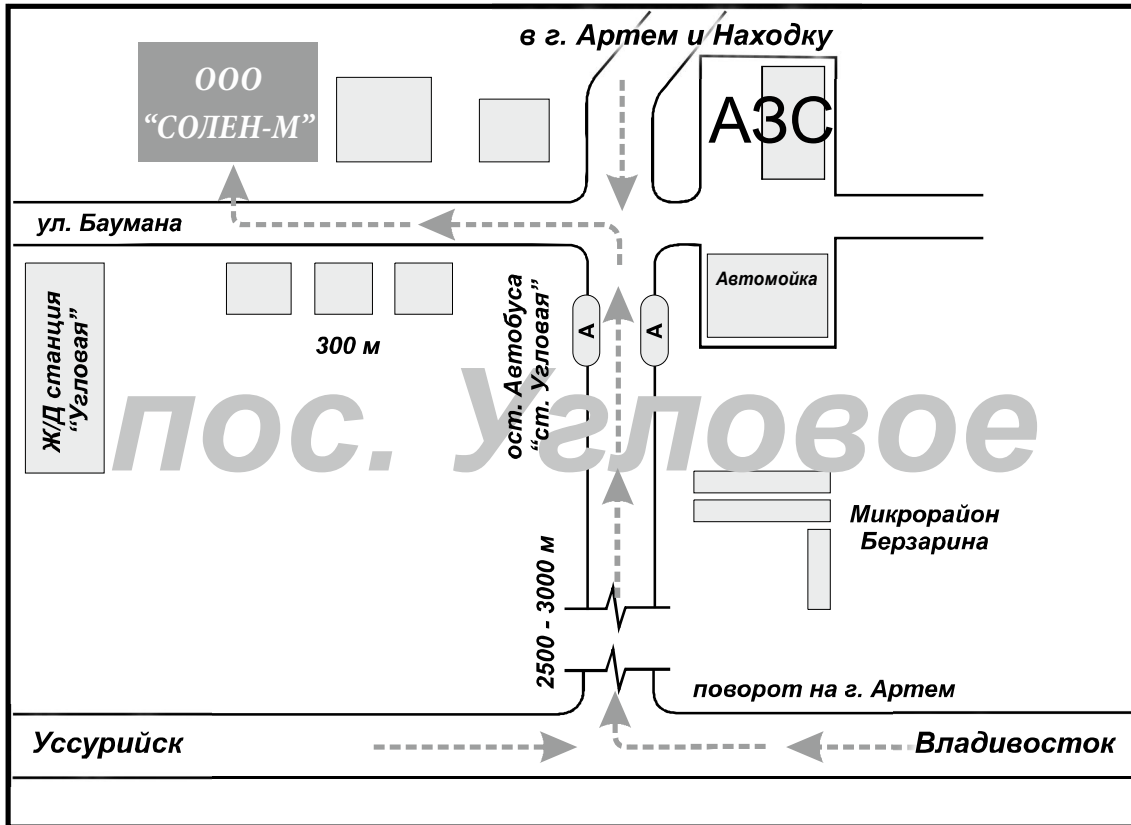

Декоративные элементы

Вид	Размер	Цена	Рисунок
Балюстрада	Длина комплекта 2,2 м 1 м/п	14500 руб 6590 руб	

Схема проезда

Наш адрес: г. Артем, п. Угловое, ул. Баумана, 12.

+7 908 991-62-68

+7 929 429-88-55

Тел./факс: 8(42337) 4-43-65

e-mail: solen-m@yandex.ru

solen-m.ru